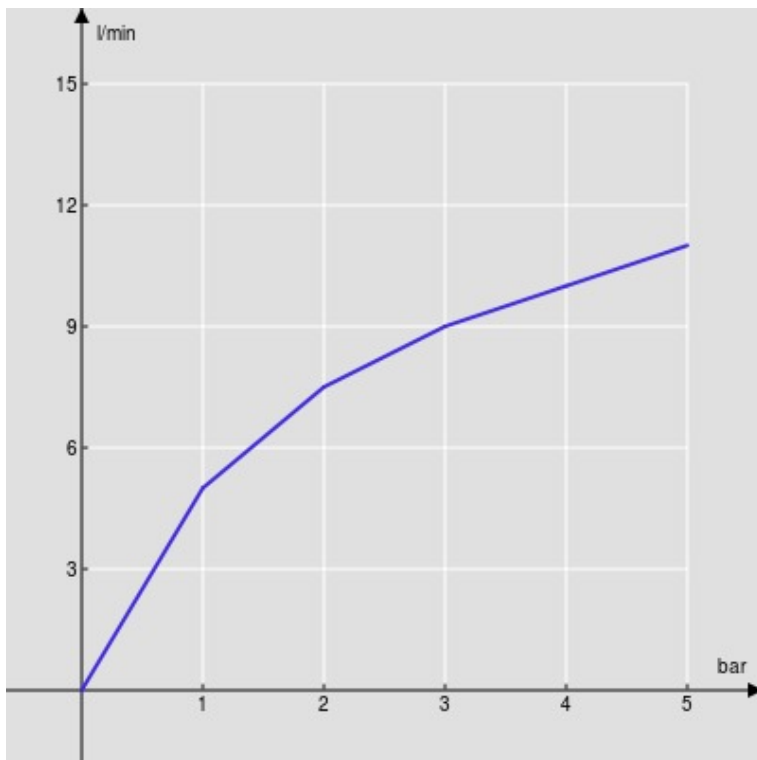

SPECIFICHE

Monocomando

Inox T.E.A.+

Aeratore anticalcare M 16,5 x 1

Getto orientabile

Scarico 1 1/4" e flessibili inox ø 3/8"

Limitatore di portata con freno al 50%

Imballo: 41 x 21 x 7 cm / 0,006066 m³ / 2,00 kg

CERTIFICAZIONI

DIAGRAMMA DI PORTATA: ACQUA CALDA/FREDDA

— Aeratore

DIAGRAMMA DI PORTATA: ACQUA MISCELATA

— Aeratore