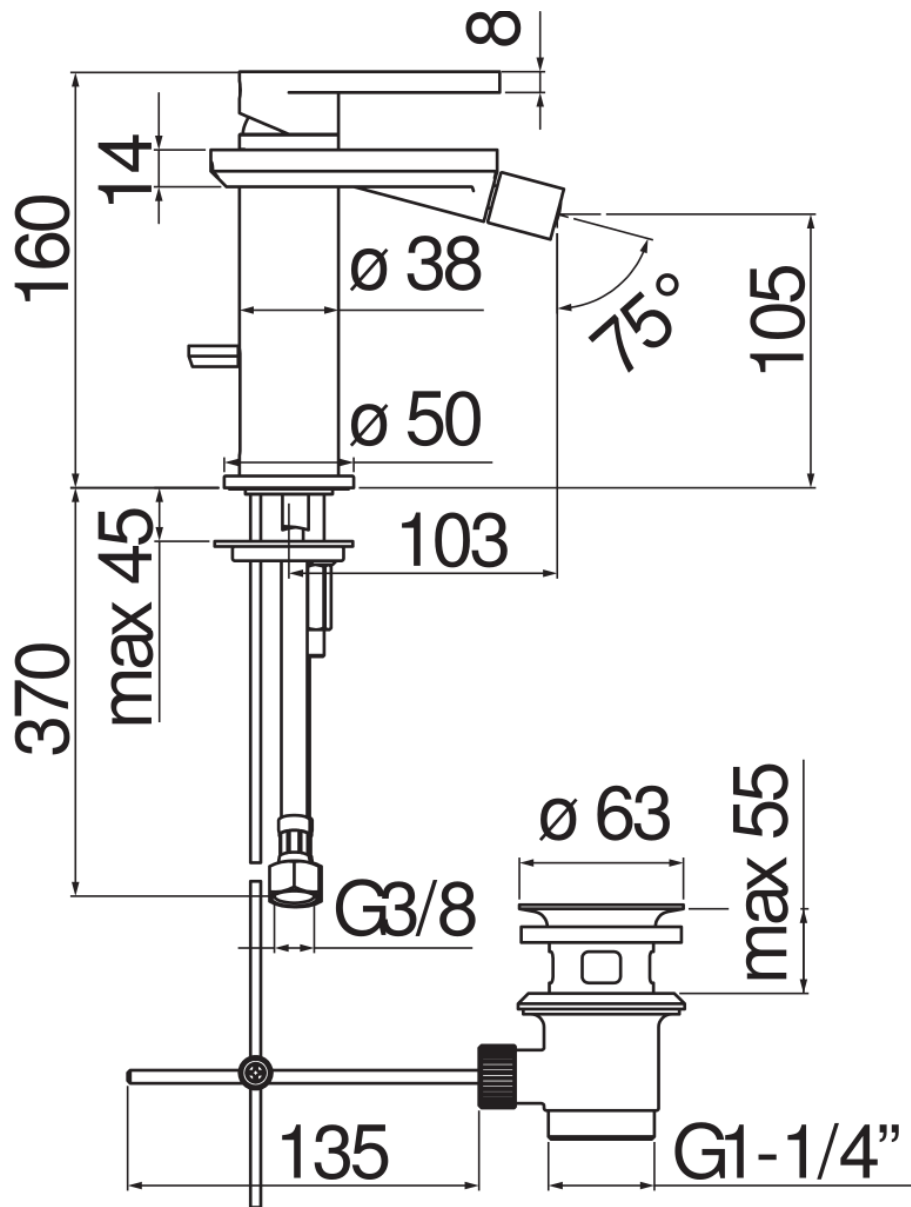

SPECIFICHE

Monocomando

Inox T.E.A.+

Aeratore anticalcare M 16,5 x 1

Getto orientabile

Scarico 1 1/4" e flessibili inox ø 3/8"

Limitatore di portata con freno al 50%

Imballo: 41 x 21 x 7 cm / 0,006066 m³ / 2,00 kg

CERTIFICAZIONI

DIAGRAMMA DI PORTATA: ACQUA CALDA/FREDDA

— Aeratore

DIAGRAMMA DI PORTATA: ACQUA MISCELATA

— Aeratore