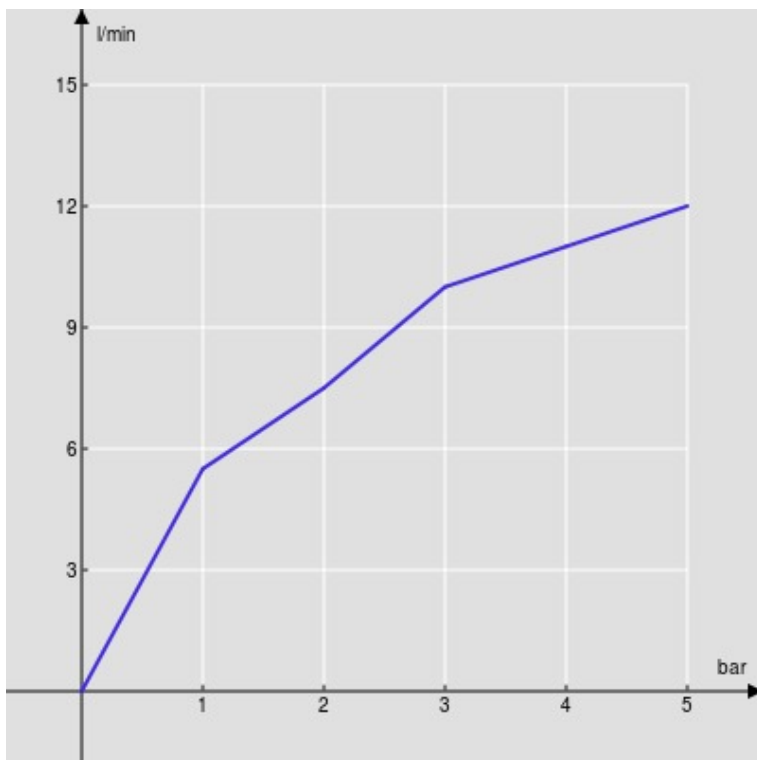

SPECIFICHE

Monocomando

Inox T.E.A.+

Aeratore anticalcare M 16,5 x 1

Getto orientabile

Scarico 1 1/4" e flessibili inox ø 3/8"

Limitatore di portata con freno al 50%

Imballo: 41 x 21 x 7 cm / 0,006066 m³ / 2,00 kg

CERTIFICAZIONI

DIAGRAMMA DI PORTATA: ACQUA CALDA/FREDDA

— Aeratore

DIAGRAMMA DI PORTATA: ACQUA MISCELATA

— Aeratore